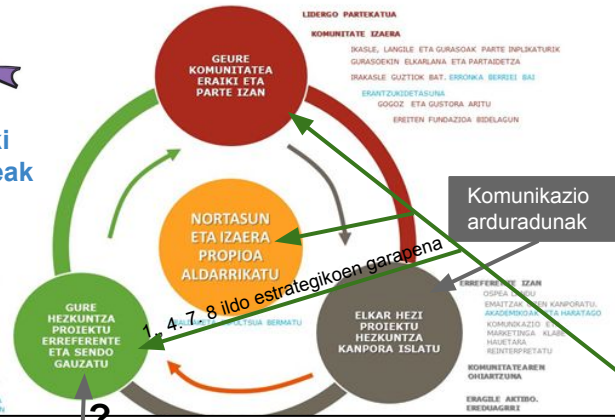

Pertsonak, prozesuak eta jarduerak

ERLADAKETA PROIEKTUAK

Erabaki Batzordeak

Kudeaketaren Arloa: Zer eta Nola.

Eskola Kontseilua

Guraso Elkarte

Ikastetxe(eta)ko Zuzendaritza (Prozesuen eta jardueren garapena irizpideka)

Titularitatea; Fundazioaren Nortasuna, Izaera Propioa, Misioa, Helburuak (Nora, Zergatik eta Zertarako)

OPB
1- Pastoral Kontseiluko kidea.
2- Talde Eragileko kidea

KRISTAU ESKOLA
1- Gipuzkoako Ordezkaria
2- KEko B. N.kide
3- BIDAIDE Fundazioaren Patronatuko kidea
4- Hezkuntza Proiektu Markoa lan-taldeko kidea
5-Berrikuntzaren Eragile-taldeko kidea