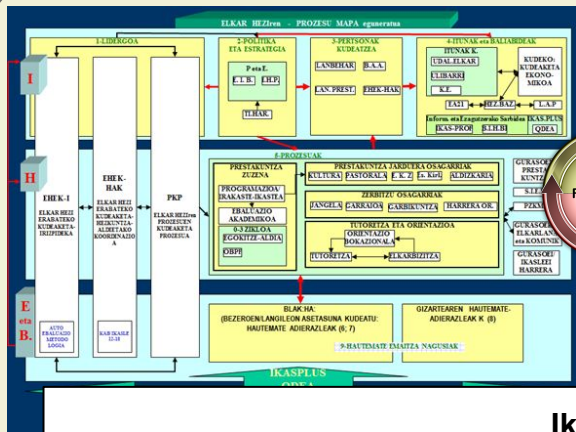

Pertsonak, prozesuak eta jarduerak

ERLADAKETA PROIEKTUAK

Erabaki Batzordeak

Kudeaketaren Arloa: Zer eta Nola.

Eskola Kontseilua

Guraso Elkarte

Ikastetxe(eta)ko Zuzendaritza (Prozesuen eta jardueren garapena irizpideka)

Titularitatea; Fundazioaren Nortasuna, Izaera Propioa, Misioa, Helburuak (Nora, Zergatik eta Zertarako)

OPB
1- Pastoral Kontseiluko kidea.
2- Talde Eragileko kidea

KRISTAU ESKOLA
1- Gipuzkoako Ordezkaria
2- KEko B. N.kide
3- BIDAIDE Fundazioaren Patronatuko kidea
4- Hezkuntza Proiektu Markoa lan-taldeko kidea
5-Berrikuntzaren Eragile-taldeko kidea